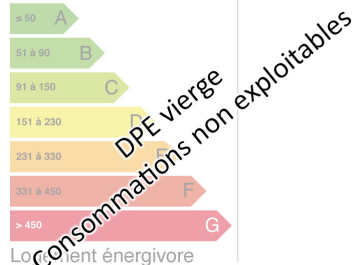

Logement

Logement économe

Logement